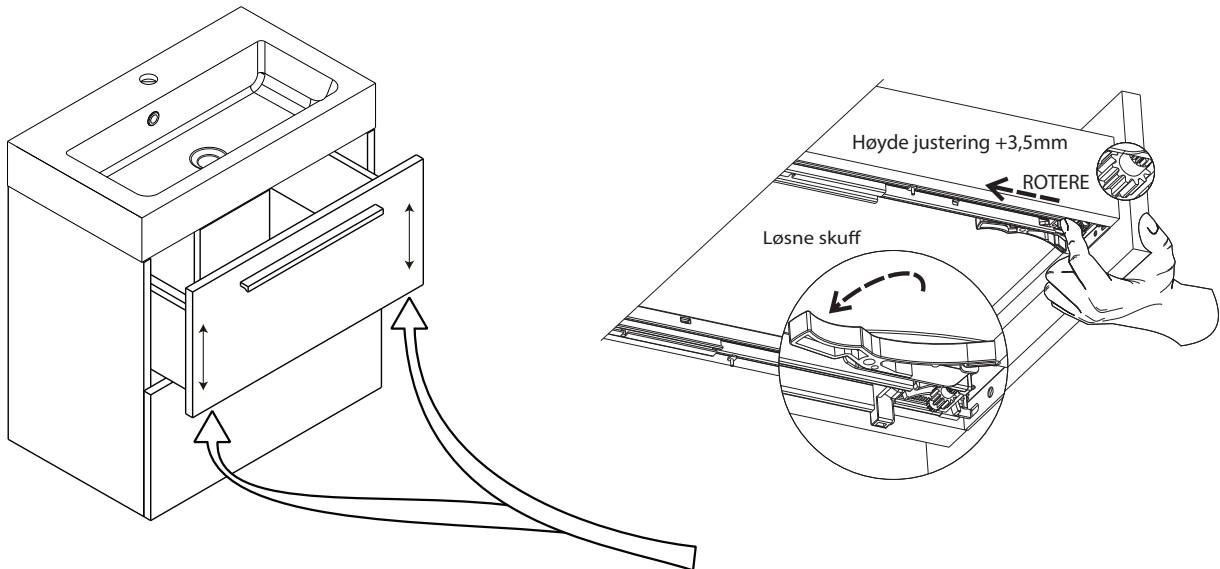

+ 2 stk skruer i vangen

6

OBS! VikingBad AS tar forbehold om at baderommøblet (og speilet) ikke limes fast til veggen.

Det vil være kundens ansvar dersom baderommøbelet (eller speilet) må tas ned igjen om man limer produktet fast til veggen.

7

OBS! VikingBad AS tar forbehold om at baderommøblet (og speilet) monteres med medfølgende branketter slik det er beskrevet i denne installasjonsveiledningen.

Feilmontering eller ukorrekt innstramming kan føre til at skuffene ikke står vann- og/eller loddrett og blir vanskelig å innjustere.