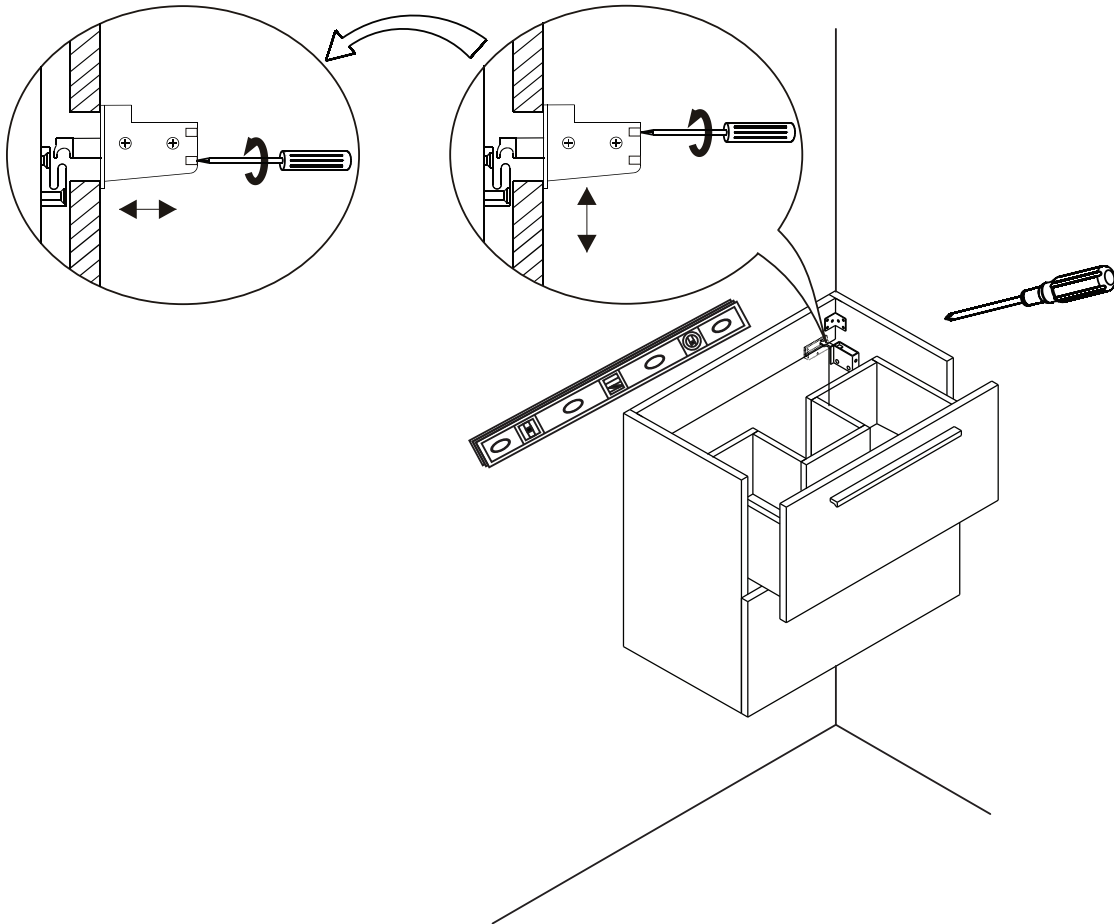

# VIKINGBAD

Med bad i fokus...

1

OBS! VikingBad AS tar forbehold om at baderommøblet (og speilet) monteres med medfølgende branketter slik det er beskrevet i denne installasjonsveiledningen. Avvik fra installasjonsveiledningen dekkes ikke av garantien.

2

3

4

5

Alternativ 2 (ekstra):

Ved manglende spikerslag "Alternativ 1" eller for ekstra sikring.

Monteringshøjde på skrog skal være 850mm - minus højde på servant.

1 stk skrue pr hjørnebrankett