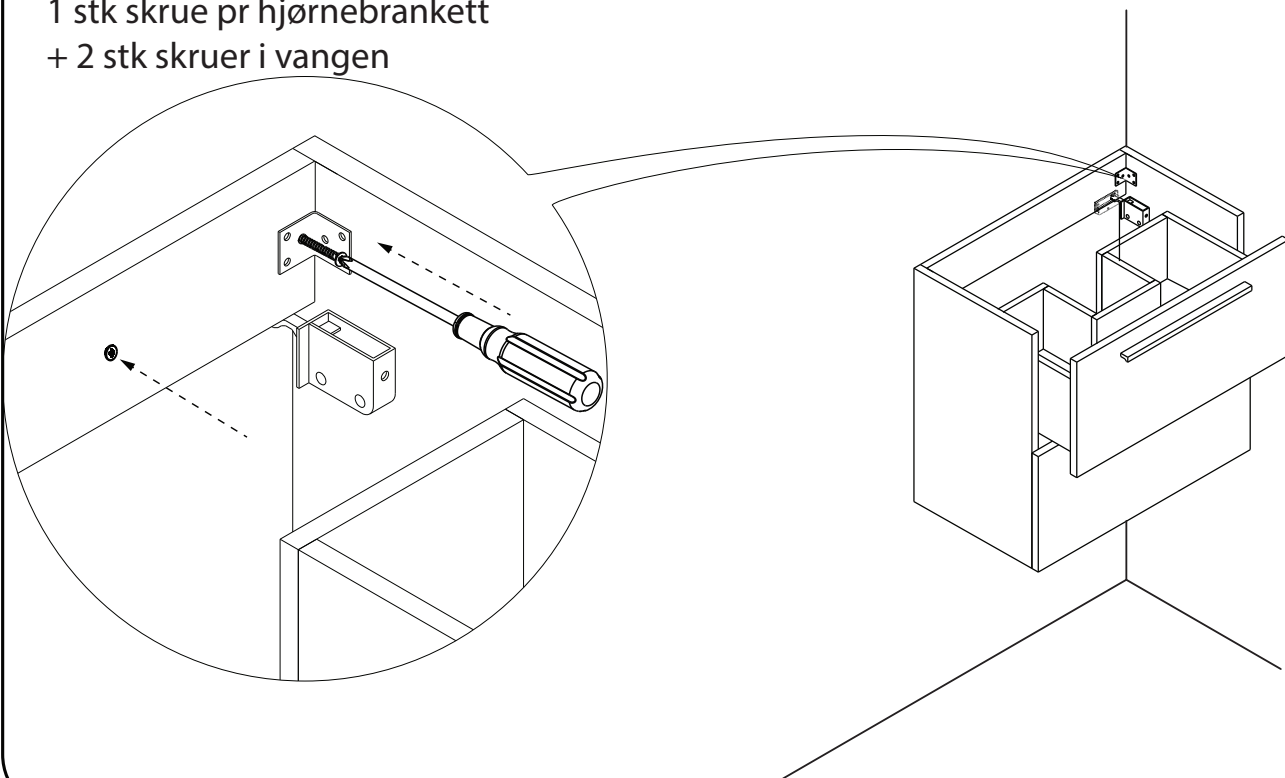

5

Alternativ 2 (ekstra):

Ved manglende spikerslag "Alternativ 1" eller for ekstra sikring.

Monteringshøjde på skrog skal være 850mm - minus højde på servant.

1 stk skrue pr hjørnebrankett

+ 2 stk skruer i vangen