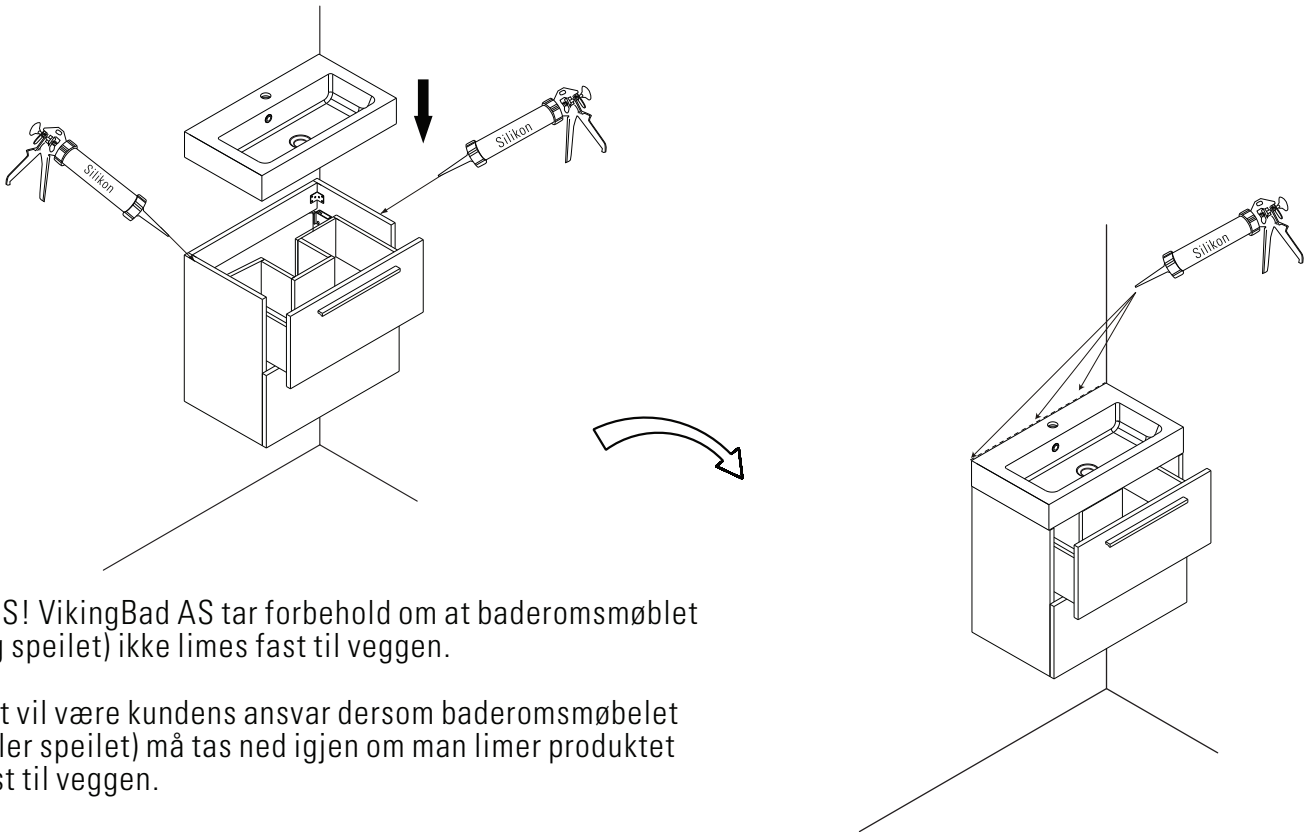

6

OBS! VikingBad AS tar forbehold om at baderommøblet (og speilet) ikke limes fast til veggen.

Det vil være kundens ansvar dersom baderommøbelet (eller speilet) må tas ned igjen om man limer produktet fast til veggen.

7