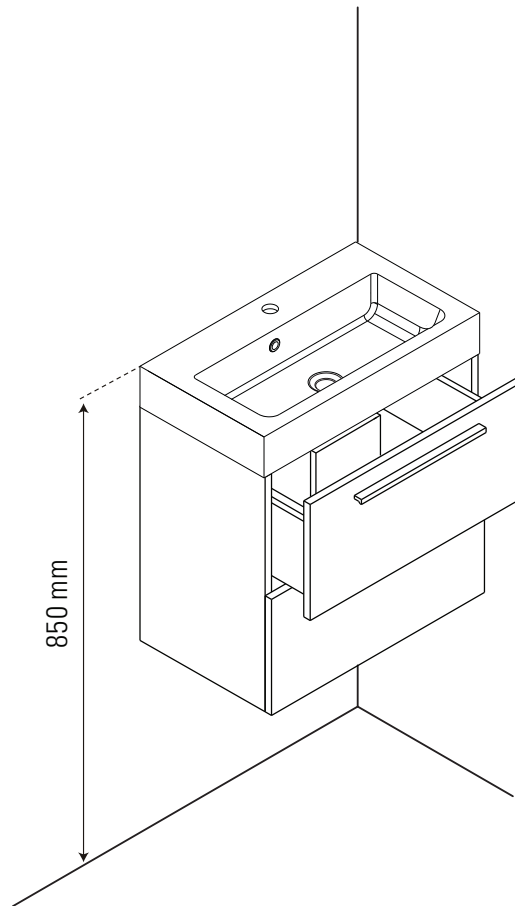

Installasjonsveiledning

VikingBad IDA Baderomsmøbler

IDA 60 (38)