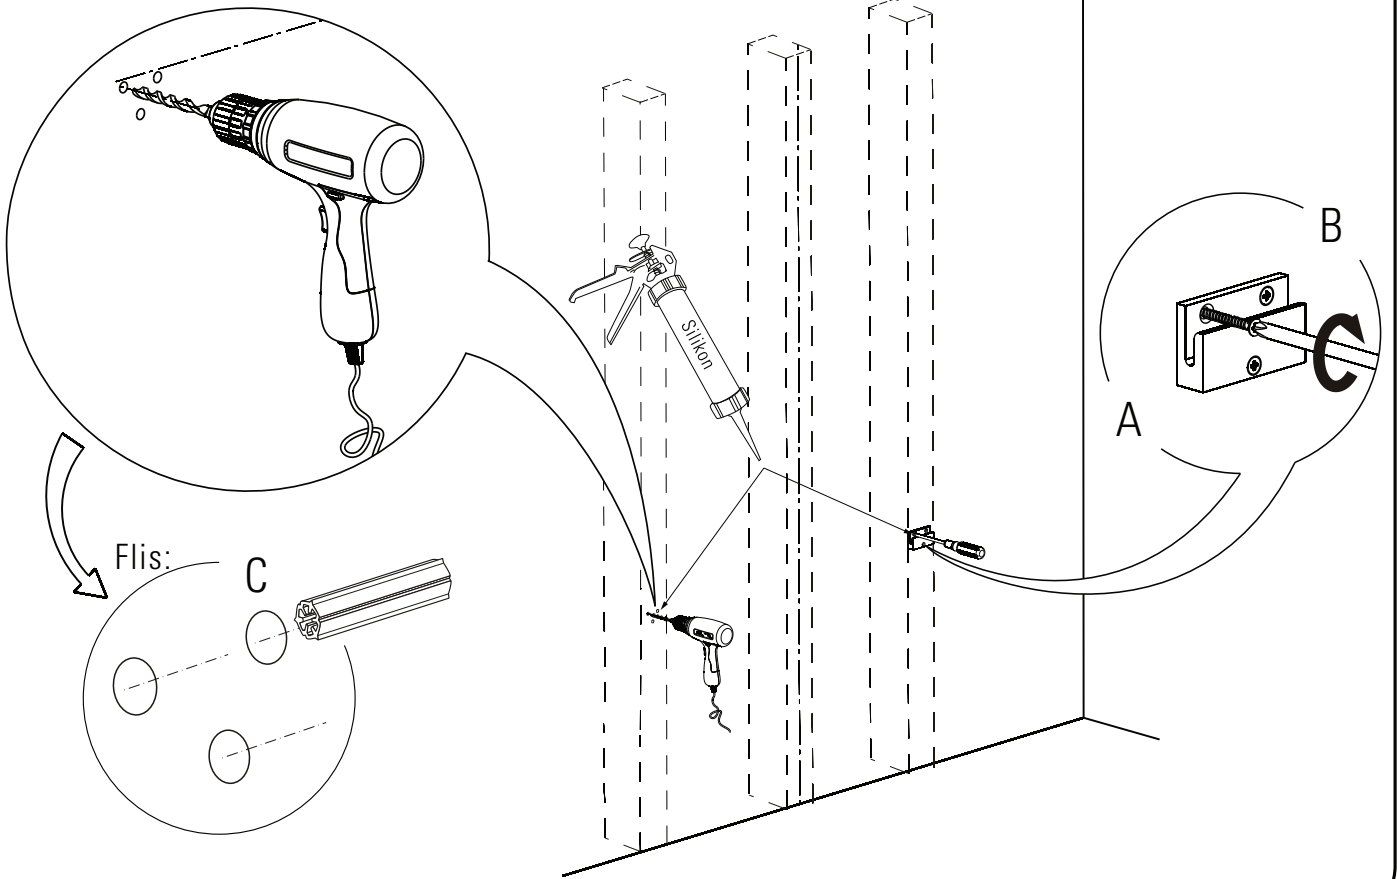

# VIKINGBAD

Med bad i fokus...

1

OBS! VikingBad AS tar forbehold om at baderommøblet (og speilet) monteres med medfølgende branketter slik det er beskrevet i denne installasjonsveiledningen. Avvik fra installasjonsveiledningen dekkes ikke av garantien.

2

3

4

5

Alternativ 2 (ekstra):

Ved manglende spikerslag "Alternativ 1" eller for ekstra sikring.

Monteringshøjde på skrog skal være 850mm - minus højde på servant.

1 stk skrue pr hjørnebrankett