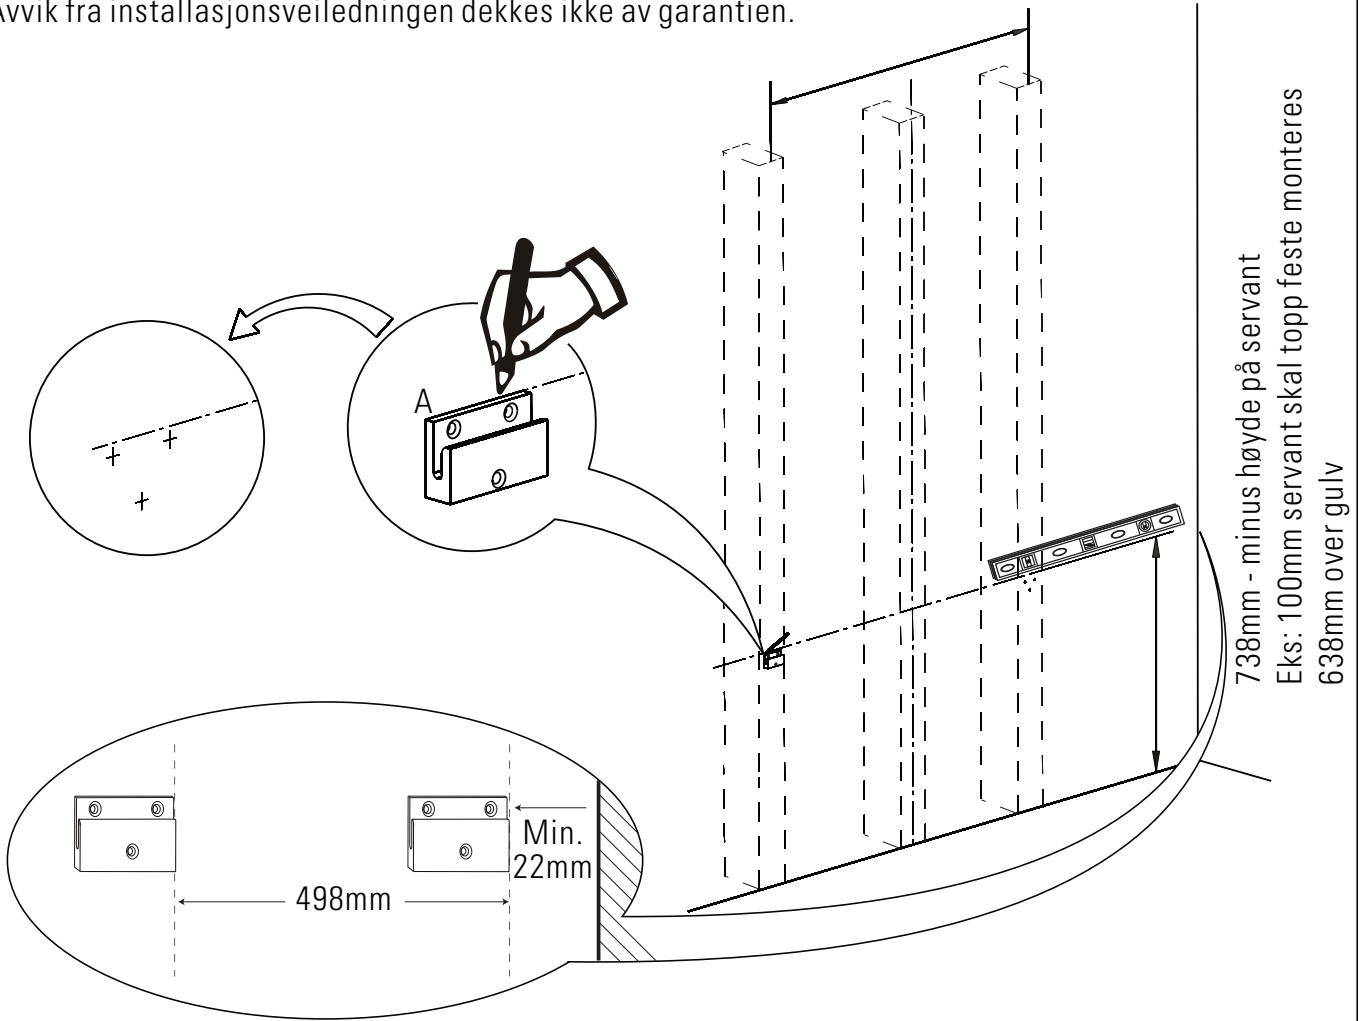

2

3

4

5

Alternativ 2 (ekstra):

Ved manglende spikerslag "Alternativ 1" eller for ekstra sikring.

Monteringshøjde på skrog skal være 850mm - minus højde på servant.

1 stk skrue pr hjørnebrankett